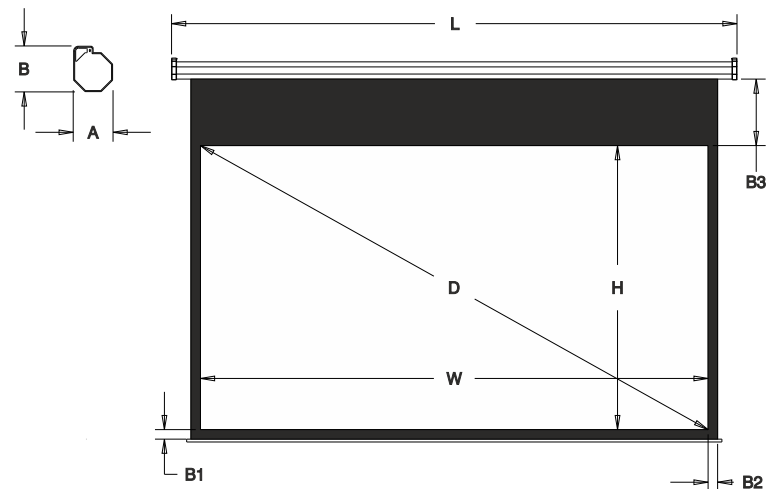

Format	Diagonal D (inch)	View Area		B3 (mm)	B2 (mm)	B1 (mm)	Housing Size L x A x B (mm)	Box Size l x w x h (mm)	G.W. (kg)
		Height H (mm)	Width W (mm)						
4:3	84	1270	1702	50	40	40	1865x82x110	1925x130x160	7.5
	100	1524	2032	50	40	40	2185x82x110	2245x130x160	9.51
	120	1829	2438	50	40	40	2595x82x110	2655x130x160	12.5
	150	2286	3048	50	50	50	3225x82x110	3285x130x160	15.7
16:9	96	1194	2134	300	40	40	2260x82x110	2330x130x160	8
	106	1321	2337	300	40	40	2616x82x110	2686x130x160	12.4
	120	1499	2667	300	40	40	2926x82x110	2996x130x160	14.8
	133	1651	2946	300	50	50	3234x82x110	3304x130x160	15.3